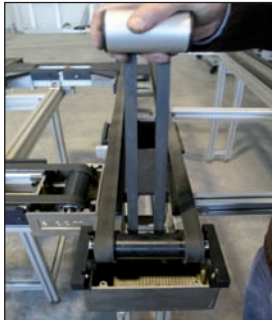

KIT DEMONTAGE POULIE TLM 2000

- largeur 200 ref. 90000220
- largeur 300 ref. 90000230
- largeur 400 ref. 90000240

**KIT DE LUBRIFICATION CHAINE**

- ref. 90000100
- ref. 90000100P (moteurs poussants)